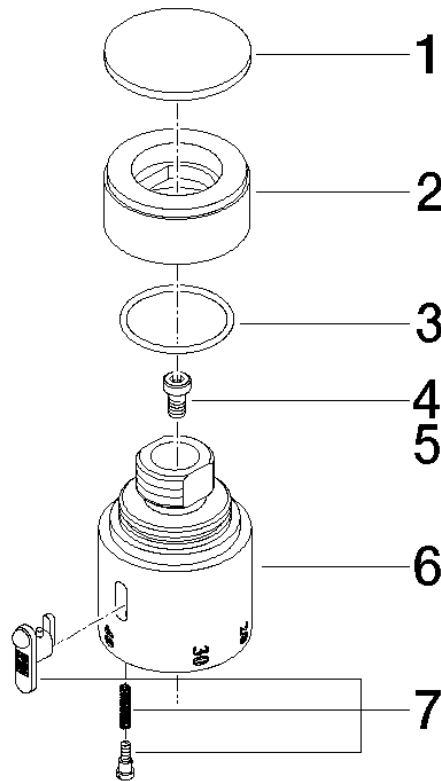

11 420 220

	Durabronz (23kt Gold)	11 420 220-09
	Chrome	11 420 220-00
	Brushed Platinum	11 420 220-06
	Platinum	11 420 220-08

Temperature control handle - Durabronz (23kt Gold)

MADISON

11 420 220

11 420 220

11 420 220

Parts for other finishes can be found here: [Chrome](#)

Spare parts list

No.	Item Number	Name	Quantity used	Delivery time
3	09 14 10 040 90	seal	1	2
4	90 30 30 027 00 90	screw	1	2
5	09 30 33 004 90	screw	1	2
7	90 21 33 020 00 90	handle	1	2